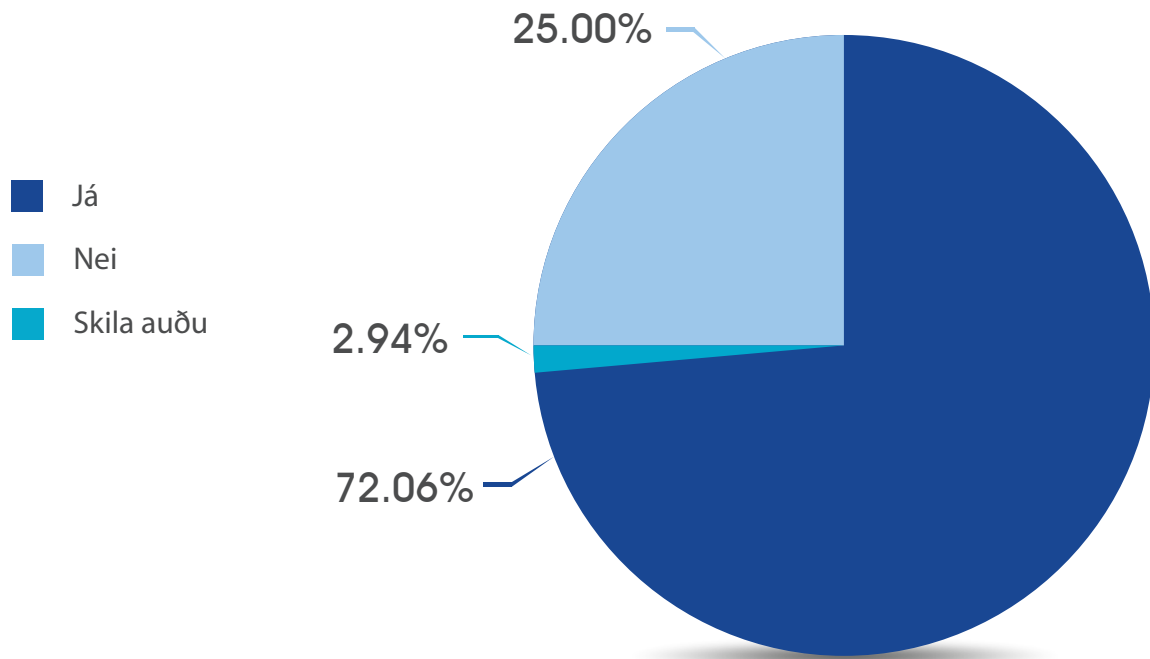

Niðurstöður kosningar um kjarasamning milli SLFÍ og Reykjavíkurborgar

	Fj.	%
Já	49	72.06%
Nei	17	25.00%
Skila auðu	2	2.94%

Fjöldi á kjörskrá.....	126
Fjöldi kjósenda.....	68
Kosningapátttaka.....	53.2%